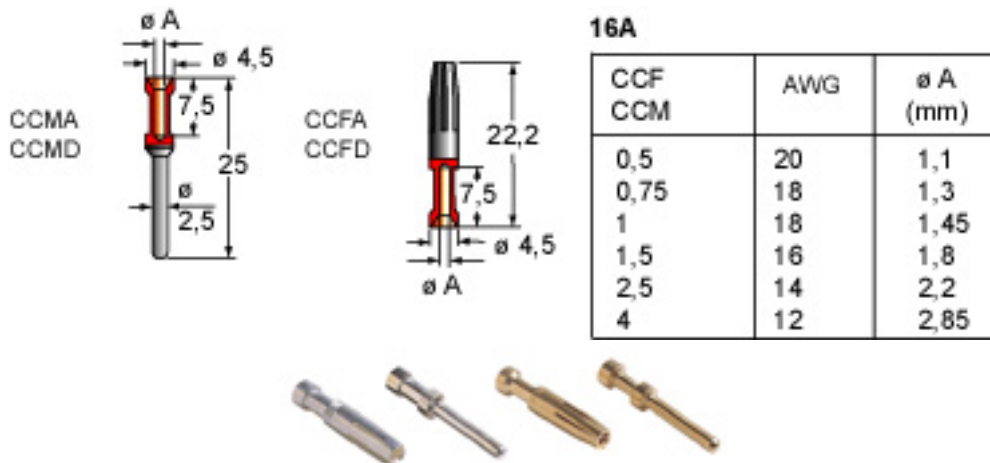

Produktbeschreibung

Artikel-Nr.	Typ	Warengruppe
CCFA 1.5	CRIMPKONTAKTBUCHSE	EINSÄTZE
CRIMPKONTAKTBUCHSE-1,5MM²-VERSILBERT-16A		

Merkmale:

- Crimpkontaktbuchse
- versilbert
- 1.5
- 16 A
- 400 Volt

Ilme GmbH