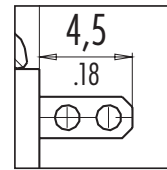

5 pol. Stereo
7 pol. DIN
8 pol. DIN