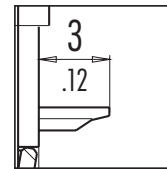

2 - 7 pol.

5 pol. Stereo
7 pol. DIN
8 pol. DIN

12 - 24 pol.

Franz Binder GmbH + Co.
Elektrische Bauelemente KG
Postf. 1152 - 74148 Neckarsulm
Rötelsstr. 27 - 74172 Neckarsulm
Telefon +49 (0) 71 32/325 - 0
Telefax +49 (0) 71 32/325 - 150
E-Mail: vk@binder-connector.de
www.binder-connector.de

Bezeichnung

Description

Flanschdose, löten

Female socket, solder

Stand:

12/04

State:

12/04

Teile Nr.:

Part No.:

Serie
Series

425